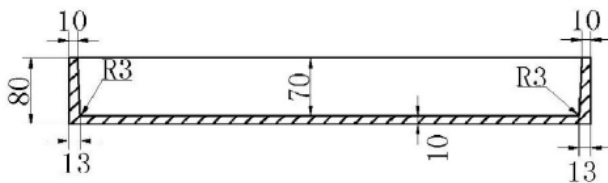

LUVA1407

PRODUCTKENMERKEN

Nis in of opbouw 59,5x29,5x8cm solid surface

Artikelnummer	Kleur	Materiaal
LUVA1407	Mat wit	Solid surface

A A

B-B