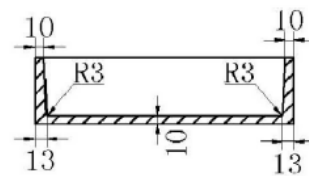

LUVA1407

PRODUCTKENMERKEN

Nis in of opbouw 59,5x29,5x8cm solid surface

Artikelnummer	Kleur	Materiaal
LUVA1407	Mat wit	Solid surface

A A

B-B